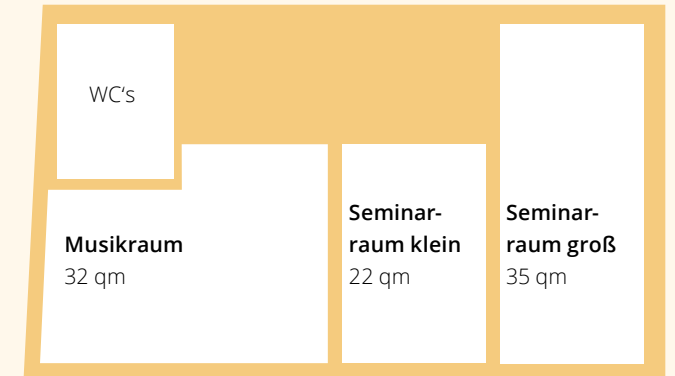

HERZLICH WILLKOMMEN

IM NACHBARSCHAFTSHAUS EIN TREFFPUNKT IM VEEDDEL

Das Nachbarschaftshaus ist ein lebendiger Treffpunkt für Mitglieder und Bewohner*innen des Veedels. Hier treffen sich Menschen, die ihre Freizeit miteinander verbringen.

Sie möchten gerne aktiv werden? Gleichgesinnte kennenlernen? An einer Gruppe teilnehmen oder selbst eine gründen? Sie haben besondere Fähigkeiten oder Kenntnisse und möchten andere daran teilhaben lassen?

Kommen Sie vorbei!
Rufen Sie an oder schreiben Sie uns eine E-Mail.

Franziska Liebl
Tel.: 0221-16 85 74 59
ansgarstr@die-ehrenfelder.de

Überzeugen Sie sich gerne von unserem vielseitigen und aktuellen Angebot auf unserer Homepage: www.nachbarschaftshaus.koeln

GEWERBLICHE UND PRIVATE VERMIETUNGEN

Die Räume des Nachbarschaftshauses können sowohl stunden- als auch tageweise, regelmäßig oder einmalig für Kurse, Seminare und Ähnliches gemietet werden. Genossenschaftsmitglieder können die Räume außerdem für private Feiern anmieten.

Die Konditionen finden Sie auf unserer Homepage.

Gabriele Tatjana Fleuchaus
Tel.: 0221-16 85 74 58
vermietung-ansgarstr@die-ehrenfelder.de
Sprechzeiten: freitags von 8:00–12:00 Uhr

ERDGESCHOSS

1. OG

2. OG